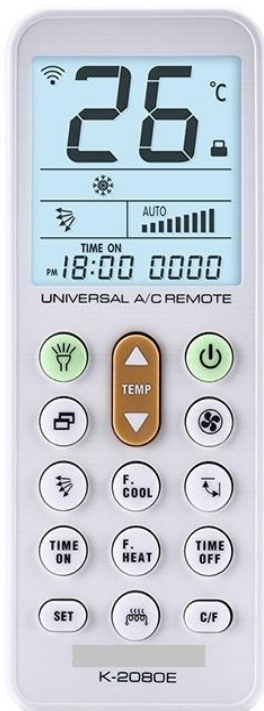

Τηλεχειριστήρια TV - AIR CONDITION **lemm**

K - 2080 E

Τηλεχειριστήριο προγραμματιζόμενο για όλους τους τύπους A/C.

Φωτιζόμενη οθόνη LCD.

Κωδ. 0004-90

lemm

AIR CONDITION