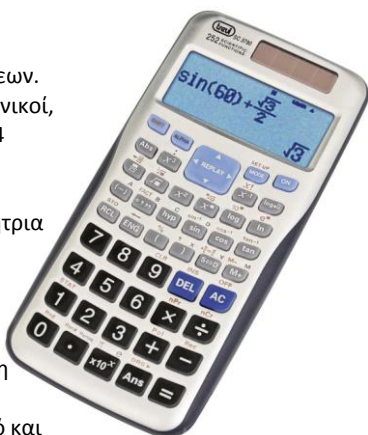

SC 3790

- -252 μαθηματικές λειτουργίες.
- -Οθόνη απεικόνισης αλγεβρικών παραστάσεων.
- -Υπολογισμοί επιστημονικοί, στατιστικοί, N-βάση. 24 επίπεδα παρενθέσεων.
- -Λειτουργίες τριγωνομετρικές. Γεννήτρια τυχαίων αριθμών.
- -Υπολογισμός συντεταγμένων.
- Πράξεις με κλάσματα.
- -Συνοδεύεται από θήκη προστασίας.
- -Τροφοδοσία με ηλιακό και μπαταρίες μπουτόν.

Κωδ. 0009-90. Προτεινόμενη λιανική τιμή € 18,90