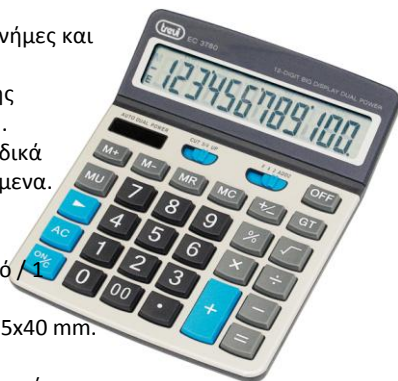

EC 3780

- -12 ψηφία.
- -Βασικές πράξεις, μνήμες και στρογγυλοποίηση.
- -Πλήκτρο διόρθωσης τελευταίου ψηφίου.
- -Επιλογείς για δεκαδικά σταθερά ή κυμαινόμενα.
- -Πλήκτρο αλλαγής προσήμου.
- -Τροφοδοσία ηλιακό / μπαταρία "AAA".
- -Διαστάσεις 200x155x40 mm.

Κωδ. 0009-90. Προτεινόμενη λιανική τιμή € 18,90