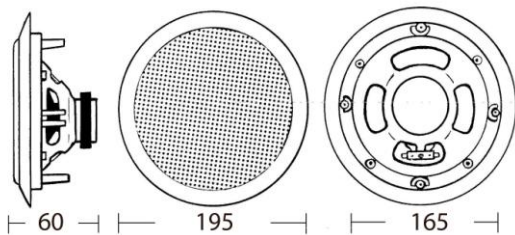

WM 9230

2 ΔΡΟΜΩΝ ΟΡΟΦΗΣ

- -Πρόσοψη άσπρη από ABS.
- -Woofer από πολυπροπυλένιο 130 mm.
- -Tweeter από Mylar.
- -Ισχύς max 30 W.

Κωδ. 0027-20. Προτεινόμενη λιανική τιμή ζεύγους € 51,90